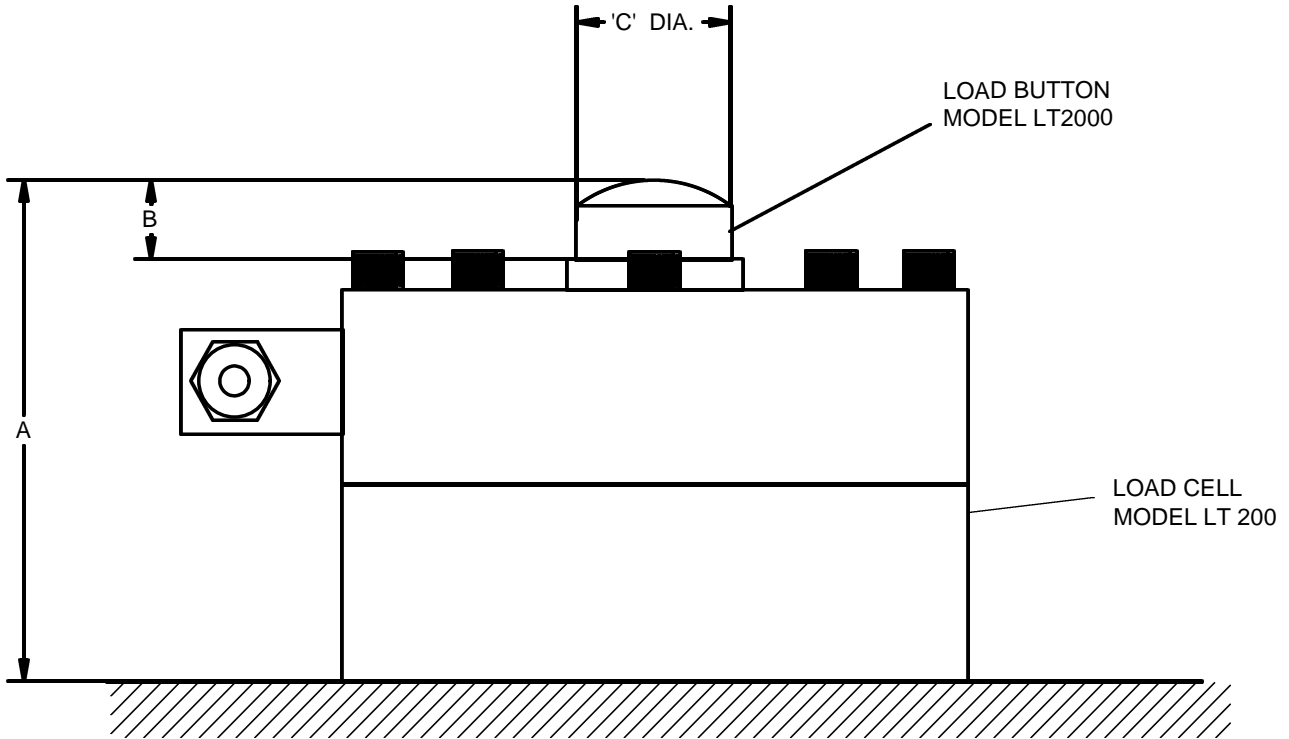

LT2000 LOAD BUTTON

DIMENSIONS

CAPACITY	1/2 TON	5 TON	10/20 TON	50 TON	100 TON	200 TON
A	85	95	115	160	220	220
B	15	15	25	40	40	40
C	25	30	45	60	100	120

MANUFACTURED BY :

LOADTECH (PTY) LTD
 134 Sarel Baard Crescent
 Gateway Industrial Park
 Centurion Gauteng
 P.O. Box 9947
 Centurion 0046
 Tel : 012-661-0830
 Fax : 012-661-0816

LOADTECH
LOAD CELLS
 FOR QUALITY