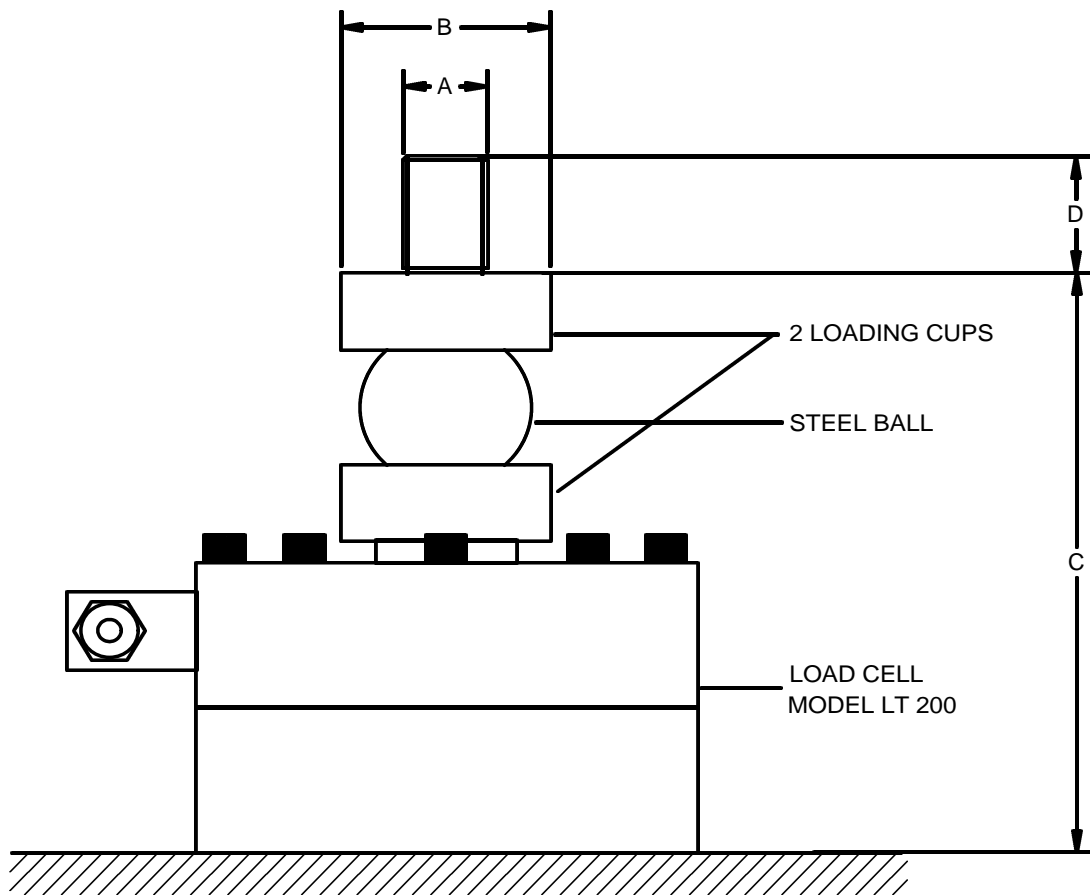

LT 200 | TWO CUPS AND BALL

DIMENSIONS

CAPACITY	1/2 TON	5 TON	10/20 TON	50 TON	100 TON	200 TON
A	M14	M20	M32	M45	M70	M80
B	40	48	63	90	100	120
C	115	149	203.5	270	380	427
D	15	20	32	40	40	40

MANUFACTURED BY :